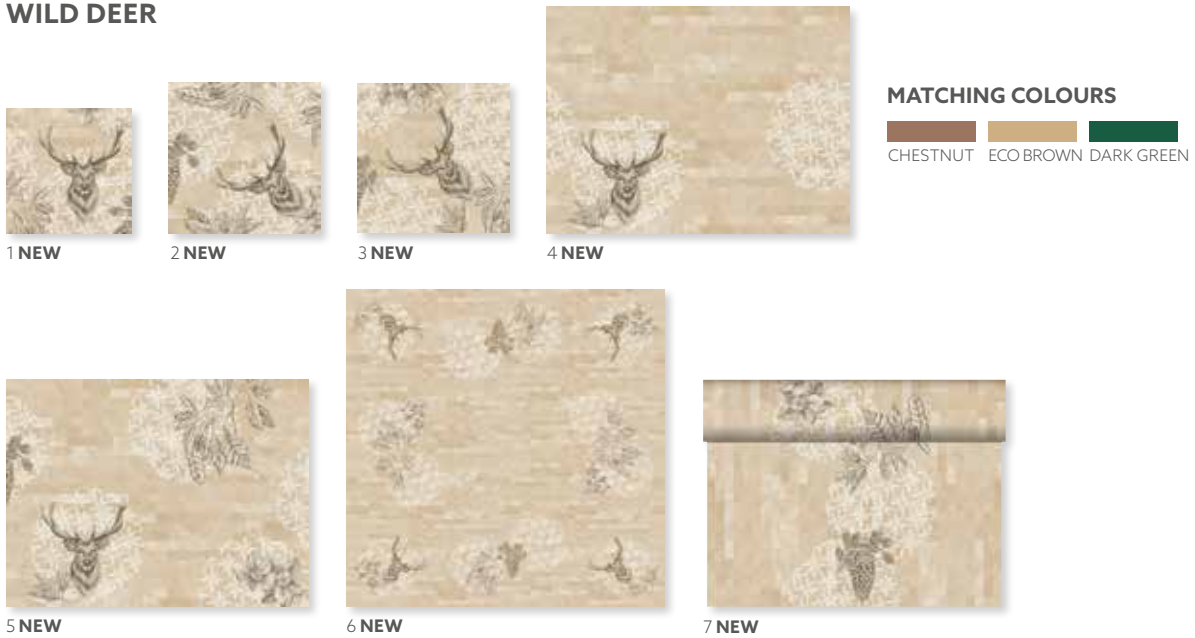

WILD DEER

NO	ARTICLE	DESCRIPTION	PACK					NO	ARTICLE	DESCRIPTION	PACK				
1	194246	Tissue Napkin, 3-ply, 33 x 33 cm	4 x 250	•	•	•	•	4	194149	Dunicel® Placemat, 30 x 40 cm	5 x 100	•	•	•	•
	194257	Tissue Napkin, 3-ply, 33 x 33 cm	10 x 50	•	•	•	•	5	194166	Paper Placemat, 30 x 40 cm	4 x 250	•	•	•	•
2	194270	Classic Napkin, 40 x 40 cm	6 x 50	•	•	•	•	6	194212	Dunicel® Slipcover, 84 x 84 cm	5 x 20	•	•	•	•
3	194236	Dunisoft® Napkin, 40 x 40 cm	6 x 60	•	•	•	•	7	194222	Dunicel® Tête-à-Tête, 0,4 x 24 m	4 x 1	•	•	•	•