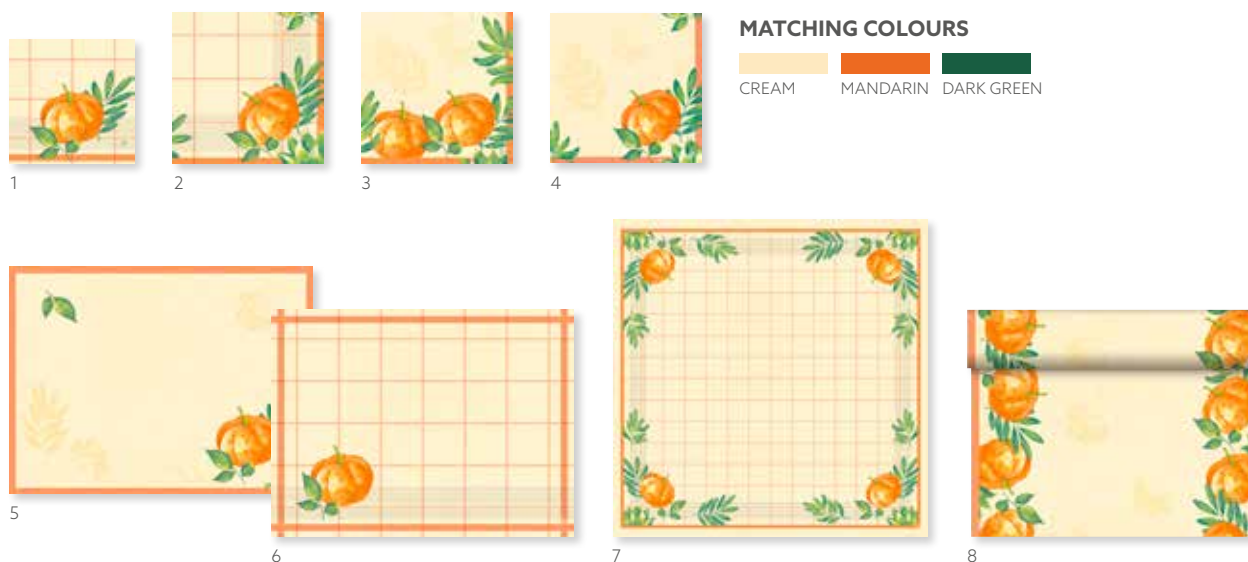

PUMPKIN SPICE

NO	ARTICLE	DESCRIPTION	PACK					NO	ARTICLE	DESCRIPTION	PACK				
1	188067	Tissue Napkin, 3-ply, 33 x 33 cm	10 x 50	•	•	•	•	5	188154	Dunicel® Placemat, 30 x 40 cm	5 x 100	•	•	•	•
	188069	Tissue Napkin, 3-ply, 33 x 33 cm	4 x 250	•	•	•	•	6	188155	Paper Placemat, 30 x 40 cm	4 x 250	•	•	•	•
2	188136	Tissue Napkin, 3-ply, 40 x 40 cm	4 x 250	•	•	•	•	7	188039	Dunisilk® Slipcover, 84 x 84 cm	5 x 20	•	•	•	•
3	188138	Classic Napkin, 40 x 40 cm	6 x 50	•	•	•	•		188040	Dunicel® Slipcover, 84 x 84 cm	5 x 20	•	•	•	•
4	188151	Dunisoft® Napkin, 40 x 40 cm	6 x 60	•	•	•	•	8	188034	Dunicel® Tête-à-Tête, 0,4 x 24 m	4 x 1	•	•	•	•